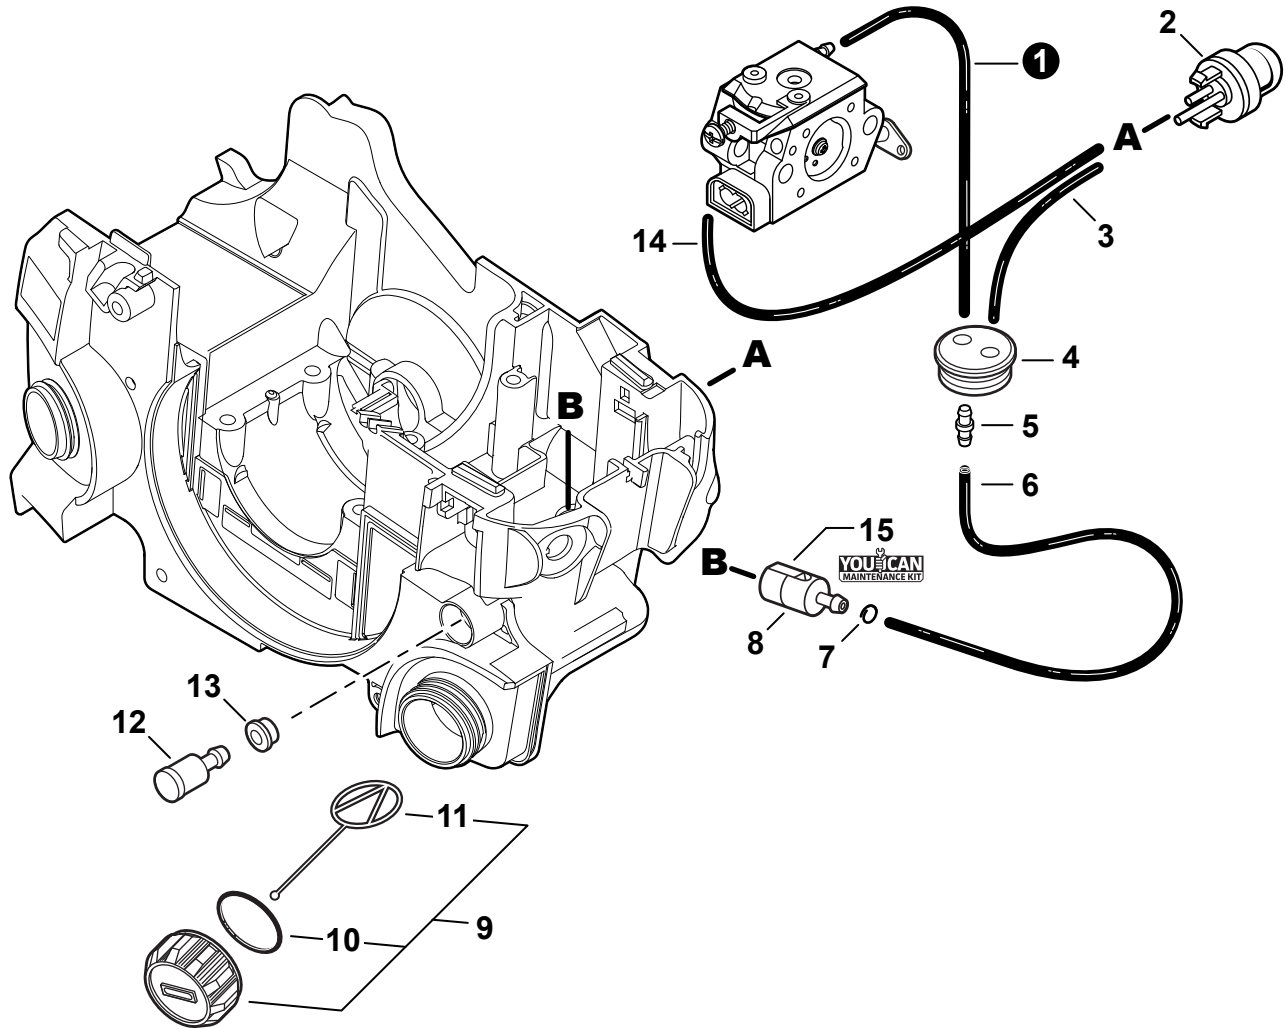

NO.	PART NUMBER	QTY.	DESCRIPTION	DESCRIPCIÓN
1	V471003871	1	PIPE, FUEL 3×5×85 BLACK	TUBO DE COMBUSTIBLE 3×5×85 NEGRO
2	12318139130	1	BULB, PURGE	BULBO DE PURGA
3	V471001560	1	PIPE, FUEL 2.4×5×80 BLACK	TUBO DE COMBUSTIBLE 2.4×5×80 NEGRO
4	13211544330	1	GROMMET, FUEL	OJAL DE COMBUSTIBLE
5	V186000510	1	CONNECTOR, PIPE	CONECTOR DE TUBO
6	V471003880	1	PIPE, FUEL 3×5×144 BLACK	TUBO DE COMBUSTIBLE 3×5×144 NEGRO
7	V490001240	1	CLIP Ø6	SUJETADOR Ø6
8	A369000470	1	FILTER, FUEL	FILTRO DE COMBUSTIBLE
9	P021037920	1	CAP ASSY, FUEL	MONTAJE DE TAPA DE COMBUSTIBLE
10	V581000610	1	+O-RING 22	+JUNTA TÓRICA 22
11	A365000050	1	+CONNECTOR, CAP L= 60 MM	+CONECTOR DE TAPA L= 60 MM
12	A356000031	1	VENT ASSY	VÁLVULA DE RESPIRADERO
13	V137000000	1	GROMMET, FUEL	OJAL DE COMBUSTIBLE
14	V471002190	1	PIPE 2.4×5×125 BLACK	TUBO 2.4×5×125 NEGRO
15	90121Y	1	TUNE-UP KIT - YOUCAN™	JUEGO DE PUESTA A PUNTO - YOUCAN™