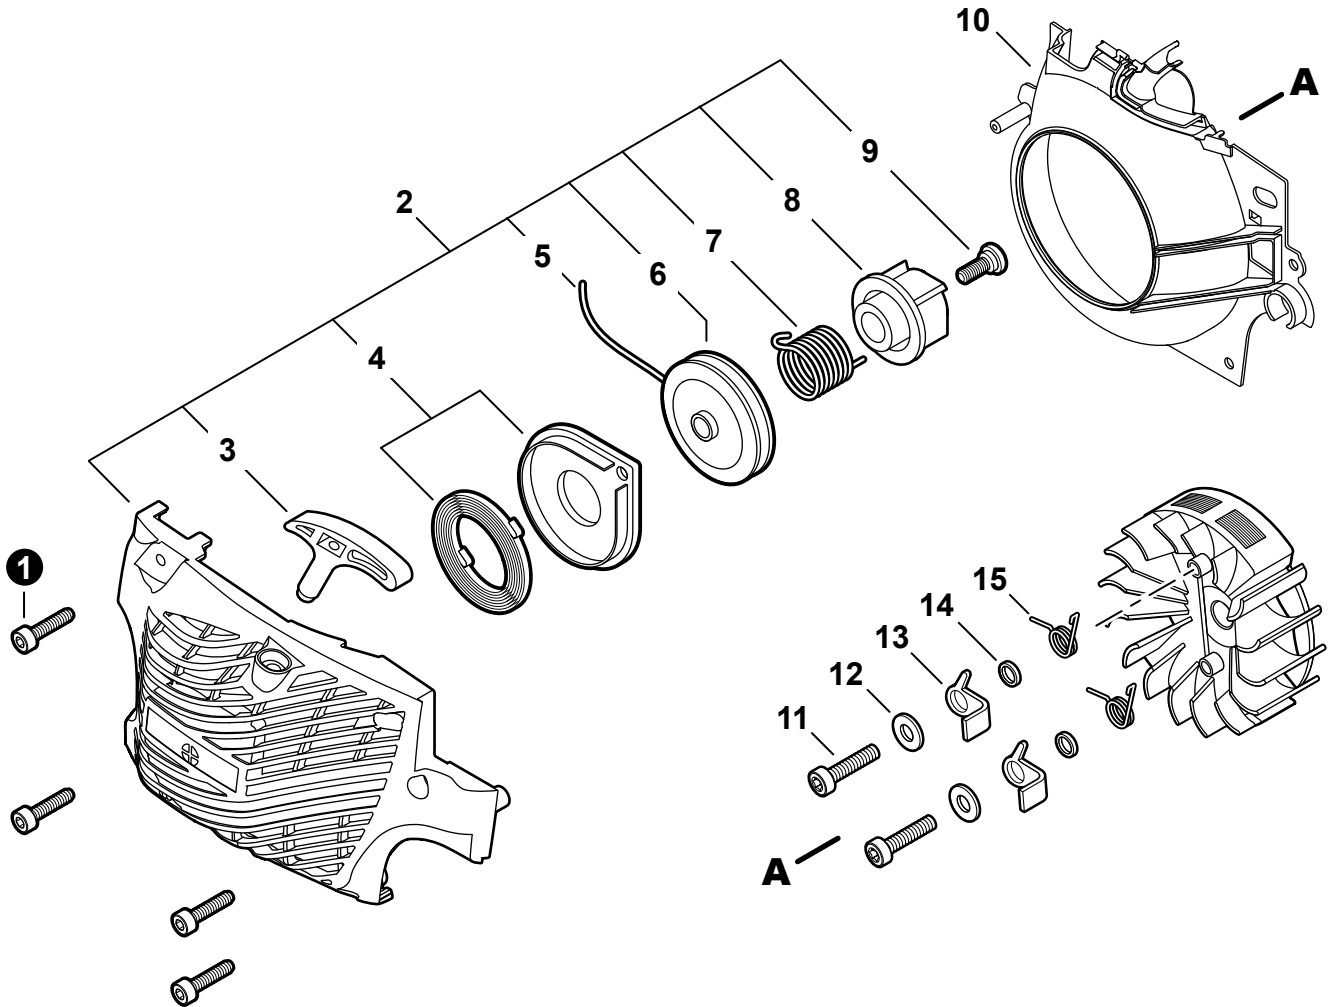

NO.	PART NUMBER	QTY.	DESCRIPTION	DESCRIPCIÓN
1	V805000010	4	BOLT, TORX 5×20	PERNO TORX 5×20
2	A051002741	1	STARTER ASSY, RECOIL	MONTAJE DE ARRANCADOR AUTORRETRÁCTIL
3	P022005891	1	+GRIP, STARTER	+AGARRE DEL ARRANCADOR
4	P022039050	1	+SPRING KIT, REWIND	+MONTAJE DE RESORTE RECULAR
5	P022008440	1	+ROPE, STARTER 3.5×900	+CUERDA DEL ARRANCADOR 3.5×900
6	P022039040	1	+REEL, ROPE	+CARRETE DEL CABLE
7	V452001320	1	+SPRING, TORSION	+RESORTE DE TORSIÓN
8	P022039060	1	+PAWL CATCHER	+RECEPTOR DE TRINQUETE
9	17723661830	1	+SCREW	+TORNILLO
10	A172002181	1	COVER, FAN	CUBIERTA DE VENTILADOR
11	V203000080	2	BOLT 5×14	PERNO 5×14
12	90060300005	2	WASHER 5.5×12×0.8	ARANDELA 5.5×12×0.8
13	A514000020	2	PAWL	TRINQUETE
14	17724704630	2	SPACER 5.2×8×2.1	ESPACIADOR 5.2×8×2.1
15	17723435430	2	SPRING, TORSION	RESORTE DE TORSIÓN