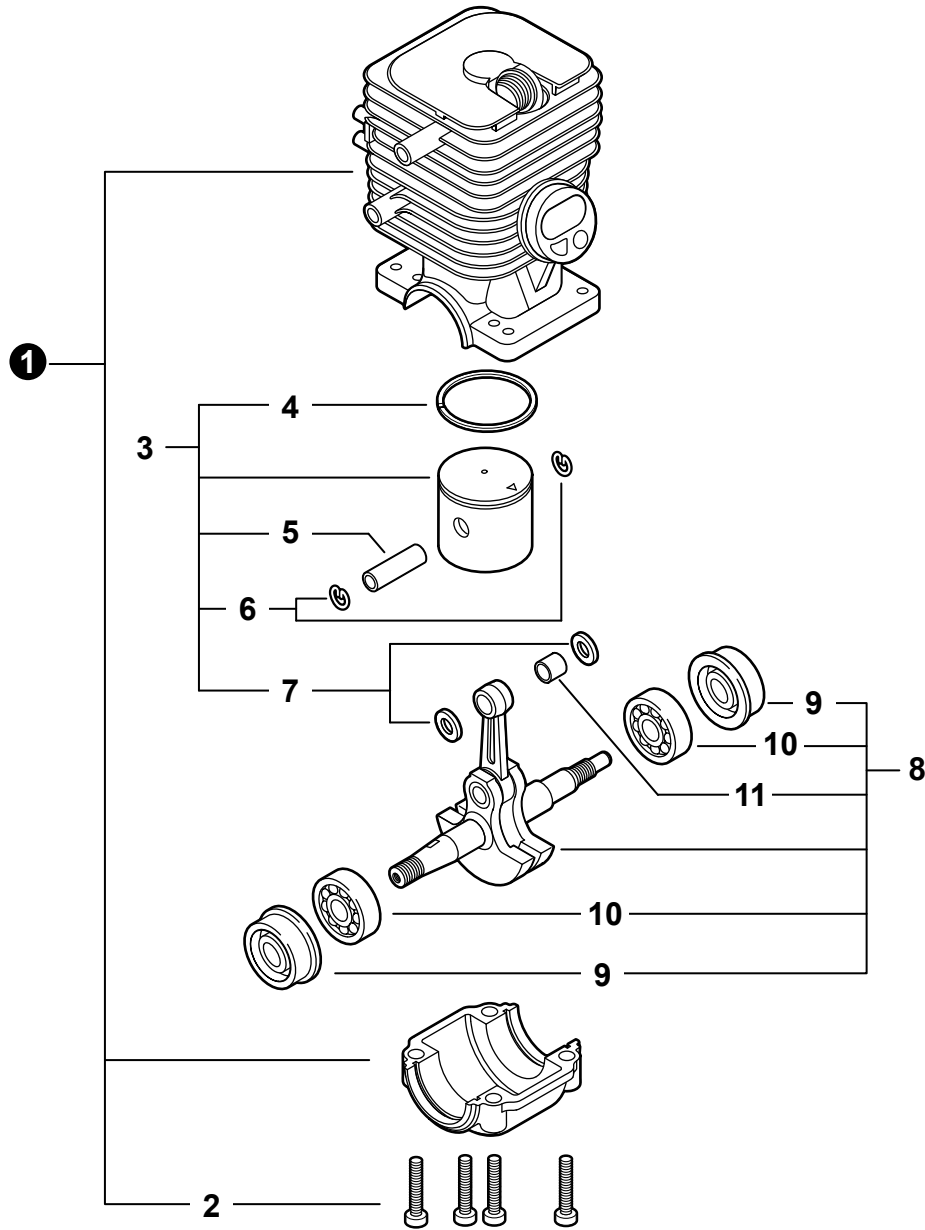

NO.	PART NUMBER	QTY.	DESCRIPTION	DESCRIPCIÓN
1	P021015050	1	CRANKCASE KIT	JUEGO DE CÁRTER
2	V805000220	4	+BOLT, TORX 5×25	+PERNO TORX 5×25
3	P021015061	1	PISTON KIT	JUEGO DE PISTÓN
4	10001116131	1	+RING, PISTON	+ANILLO DEL PISTÓN
5	10001315330	1	+PIN, PISTON	+PASADOR DEL PISTÓN
6	10001504630	2	+RING, SNAP	+ANILLO RETENEDOR
7	10001411520	2	+WASHER, THRUST	+ARANDELA DE EMPUJE
8	P021015072	1	CRANKSHAFT ASSY	MONTAJE DE CIGÜEÑAL
9	V505000011	2	+SEAL, OIL 12	+SELLO DE ACEITE 12
10	9403536201	2	+BEARING, BALL 6201	+COJINETE DE BALINES 6201
11	V553000060	1	+BEARING, NEEDLE 8	+COJINETE DE AGUJAS 8