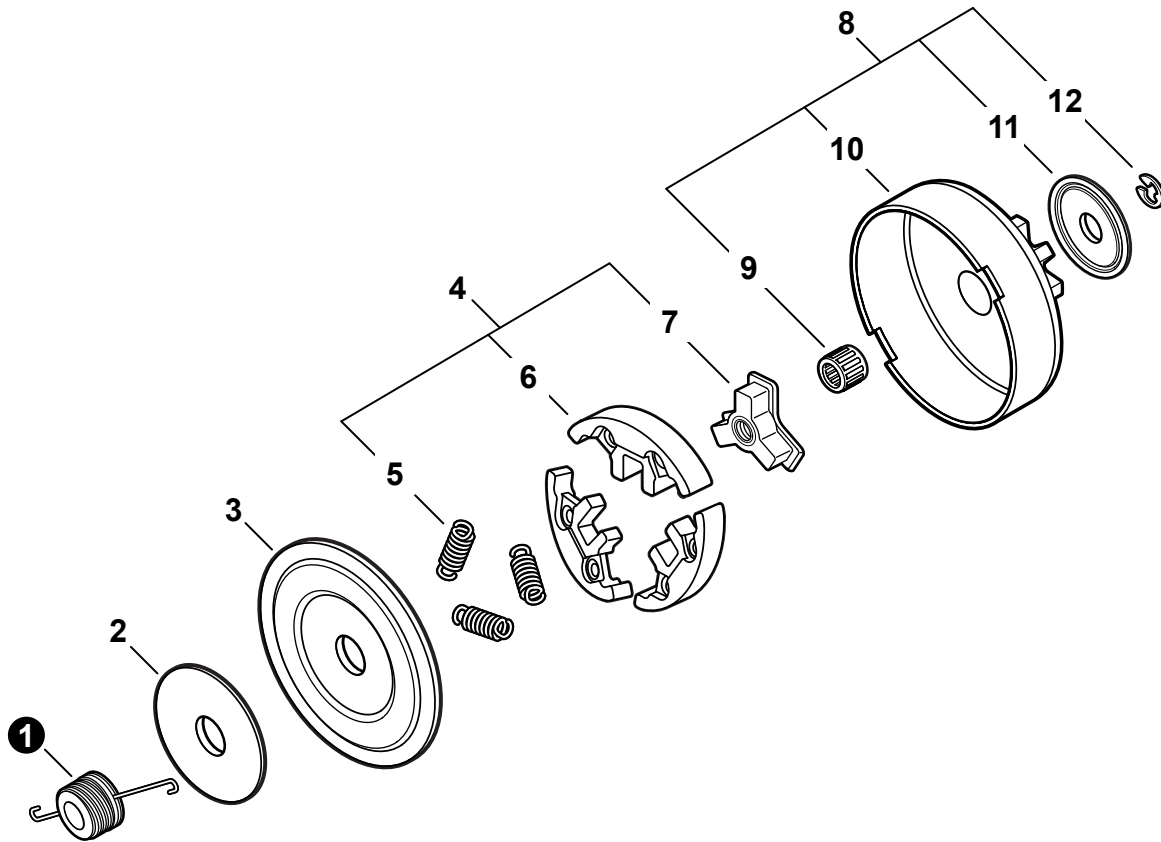

NO.	PART NUMBER	QTY.	DESCRIPTION	DESCRIPCIÓN
1	V652000040	1	GEAR, WORM	ENGRANAJE DE TORNILLO SIN FIN
2	A551000080	1	PLATE, CLUTCH - SMALL	PLACA DE EMBRAGUE- PEQUEÑO
3	A551000140	1	PLATE, CLUTCH - LARGE	PLACA DE EMBRAGUE-GRANDE
4	A056000211	1	CLUTCH ASSY	MONTAJE DE EMBRAGUE
5	V451000470	3	+SPRING, CLUTCH	+RESORTE DEL EMBRAGUE
6	P021005810	1	+SHOE SET, CLUTCH (3PCS)	+JUEGO DE ZAPATA DE EMBRAGUE (CANTIDAD 3)
7	A552000100	1	+HUB, CLUTCH	+CUBO DEL EMBRAGUE
8	99944400395	1	CLUTCH KIT	JUEGO DE EMBRAGUE
9	V553000150	1	+BEARING, NEEDLE 8	+COJINETE DE AGUJAS 8
10	A556000543	1	+DRUM, CLUTCH	+TAMBOR EMBRAGUE
11	10014319830	1	+WASHER 8.2×31×0.8	+ARANDELA 8.2×31×0.8
12	V583000120	1	+E-RING	+RETENEDOR TIPO "E"