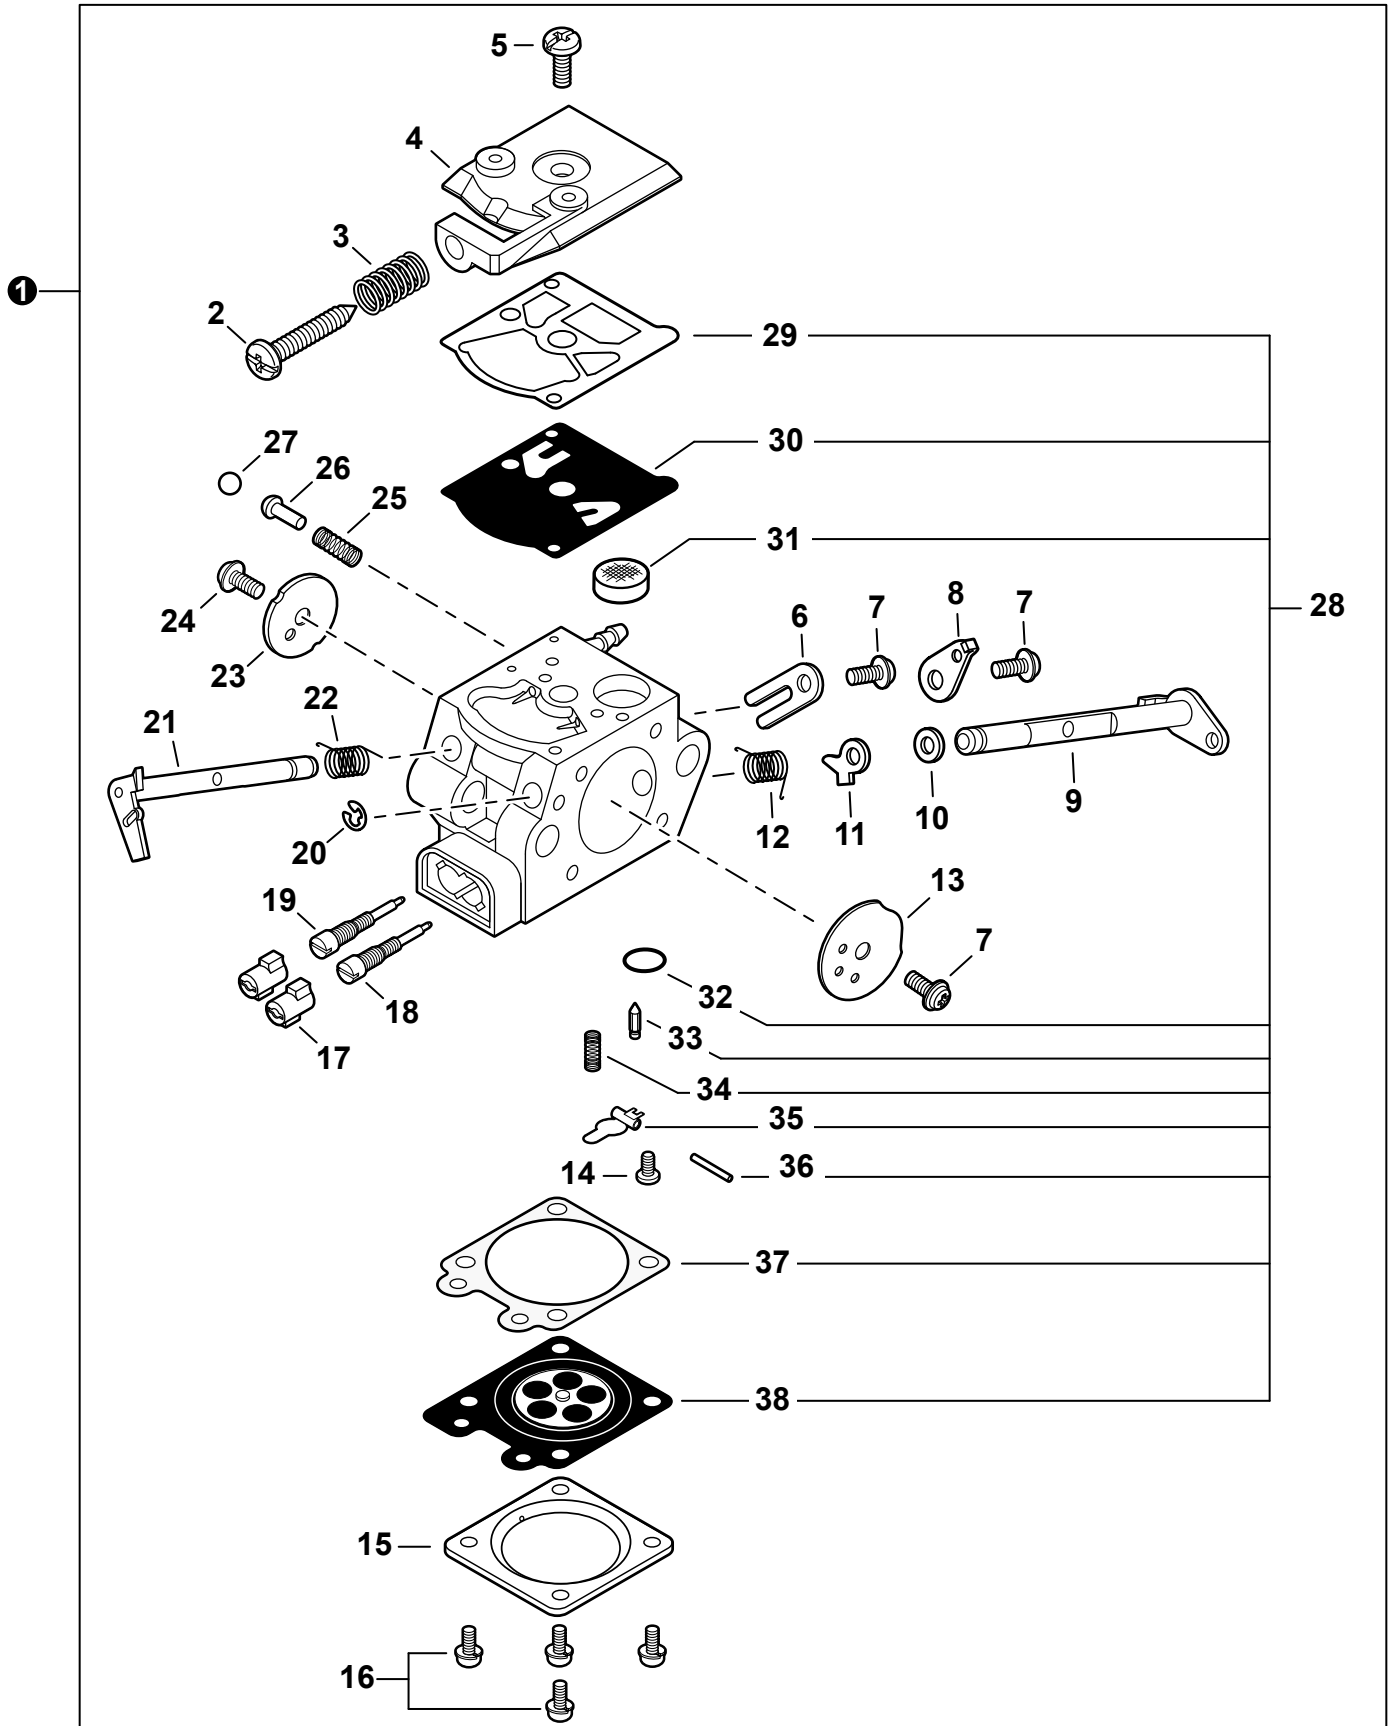

NO.	PART NUMBER	QTY.	DESCRIPTION	DESCRIPCIÓN
1	P021015050	1	CRANKCASE KIT	JUEGO DE CÁRTER
2	V805000220	4	+BOLT, TORX 5×25	+PERNO TORX 5×25
3	P021015061	1	PISTON KIT	JUEGO DE PISTÓN
4	10001116131	1	+RING, PISTON	+ANILLO DEL PISTÓN
5	10001315330	1	+PIN, PISTON	+PASADOR DEL PISTÓN
6	10001504630	2	+RING, SNAP	+ANILLO RETENEDOR
7	10001411520	2	+WASHER, THRUST	+ARANDELA DE EMPUJE
8	P021015072	1	CRANKSHAFT ASSY	MONTAJE DE CIGÜEÑAL
9	V505000011	2	+SEAL, OIL 12	+SELLO DE ACEITE 12
10	9403536201	2	+BEARING, BALL 6201	+COJINETE DE BALINES 6201
11	V553000060	1	+BEARING, NEEDLE 8	+COJINETE DE AGUJAS 8

NO.	PART NUMBER	QTY.	DESCRIPTION	DESCRIPCIÓN
1	V652000040	1	GEAR, WORM	ENGRANAJE DE TORNILLO SIN FIN
2	A551000080	1	PLATE, CLUTCH - SMALL	PLACA DE EMBRAGUE- PEQUEÑO
3	A551000140	1	PLATE, CLUTCH - LARGE	PLACA DE EMBRAGUE-GRANDE
4	A056000211	1	CLUTCH ASSY	MONTAJE DE EMBRAGUE
5	V451000470	3	+SPRING, CLUTCH	+RESORTE DEL EMBRAGUE
6	P021005810	1	+SHOE SET, CLUTCH (3PCS)	+JUEGO DE ZAPATA DE EMBRAGUE (CANTIDAD 3)
7	A552000100	1	+HUB, CLUTCH	+CUBO DEL EMBRAGUE
8	99944400395	1	CLUTCH KIT	JUEGO DE EMBRAGUE
9	V553000150	1	+BEARING, NEEDLE 8	+COJINETE DE AGUJAS 8
10	A556000543	1	+DRUM, CLUTCH	+TAMBOR EMBRAGUE
11	10014319830	1	+WASHER 8.2×31×0.8	+ARANDELA 8.2×31×0.8
12	V583000120	1	+E-RING	+RETENEDOR TIPO "E"