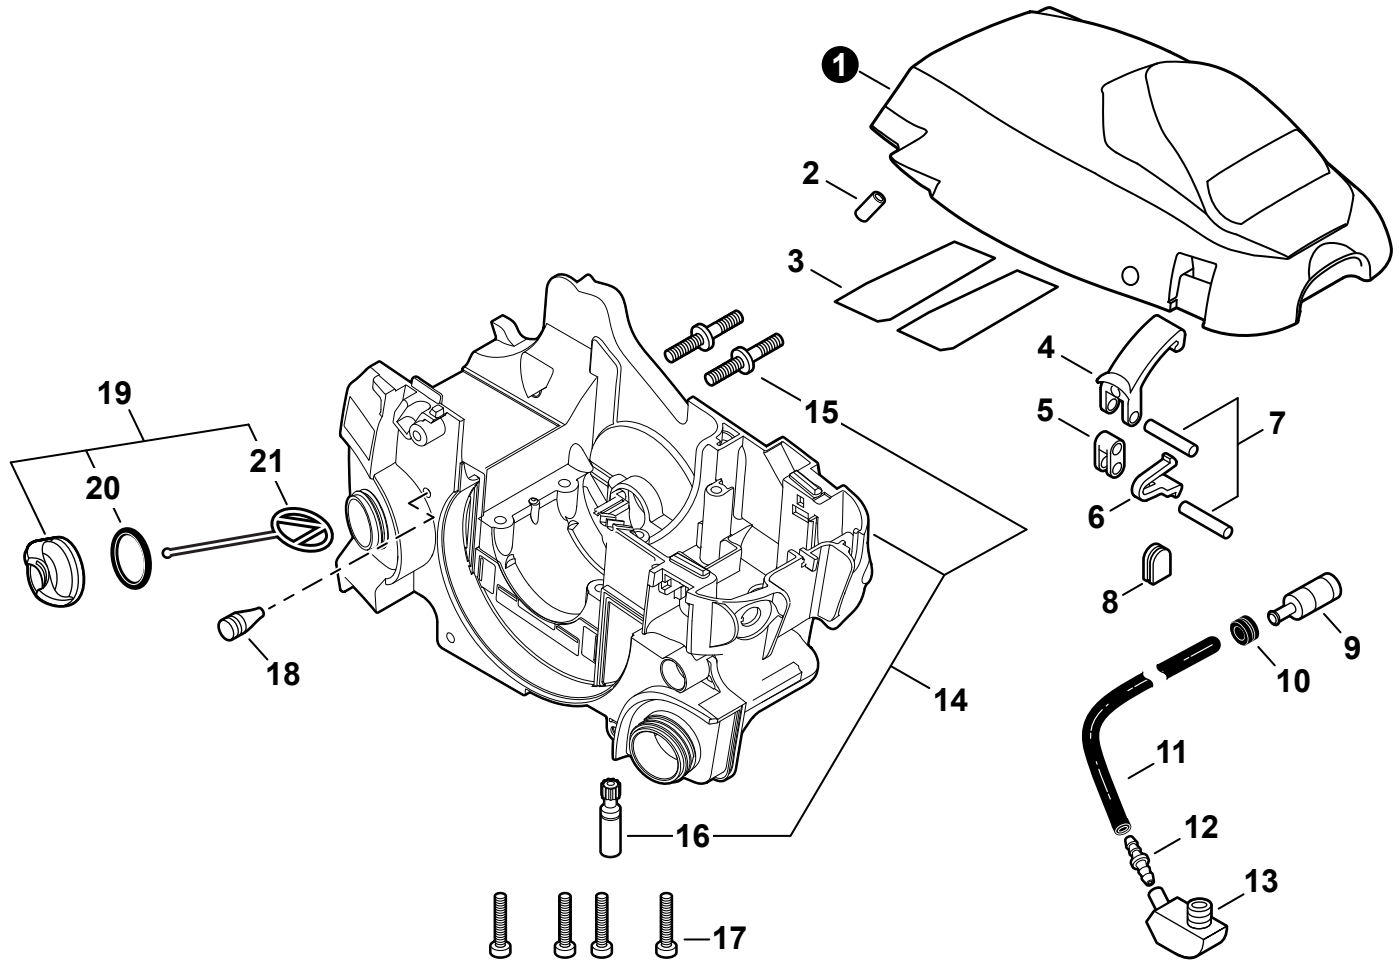

NO.	PART NUMBER	QTY.	DESCRIPTION	DESCRIPCIÓN
1	A160003220	1	COVER, ENGINE	CUBIERTA DE MOTOR
2	10092735830	1	BUSHING 3×7×10	BUJE 3×7×10
3	V341000120	2	SHIELD, HEAT	PROTECTOR TÉRMICO
4	C463000030	2	LATCH, ENGINE COVER	SEGURO DE CUBIERTA DE MOTOR
5	J485000200	2	HINGE	BISAGRA
6	V490000400	2	CLIP	SUJETADOR
7	V622000070	4	PIN 4×17.8	PASADOR 4×17.8
8	13033832430	1	GROMMET	OJAL
9	43620502832	1	FILTER, OIL	FILTRO DE ACEITE
10	13211501461	1	GROMMET	OJAL
11	13011005260	1	PIPE 3×6×185 MM BLACK	TUBO 3×6×185 MM NEGRO
12	V186000510	1	CONNECTOR, PIPE	CONECTOR DE TUBO
13	V470000810	1	GROMMET, OIL	OJAL DE ACEITE
14	P021049020	1	HOUSING ASSY, ENGINE	MONTAJE DE CAJA DEL MOTOR
15	V225000031	2	+BOLT, STUD 8	+PERNO PRISIONERO 8
16	C022000072	1	+AUTO-OILER ASSY	+MONTAJE DE ENGRASADOR AUTOMÁTICO
17	V805000180	4	BOLT, TORX 5×30	PERNO TORX 5×30
18	43611413930	1	VENT ASSY	VÁLVULA DE RESPIRADERO
19	P021005581	1	CAP ASSY - BLACK	MONTAJE DE TAPA NEGRO
20	90072000018	1	+O-RING 18	+JUNTA TÓRICA 18
21	A365000050	1	+CONNECTOR, CAP L= 60 MM	+CONECTOR DE TAPA L= 60 MM