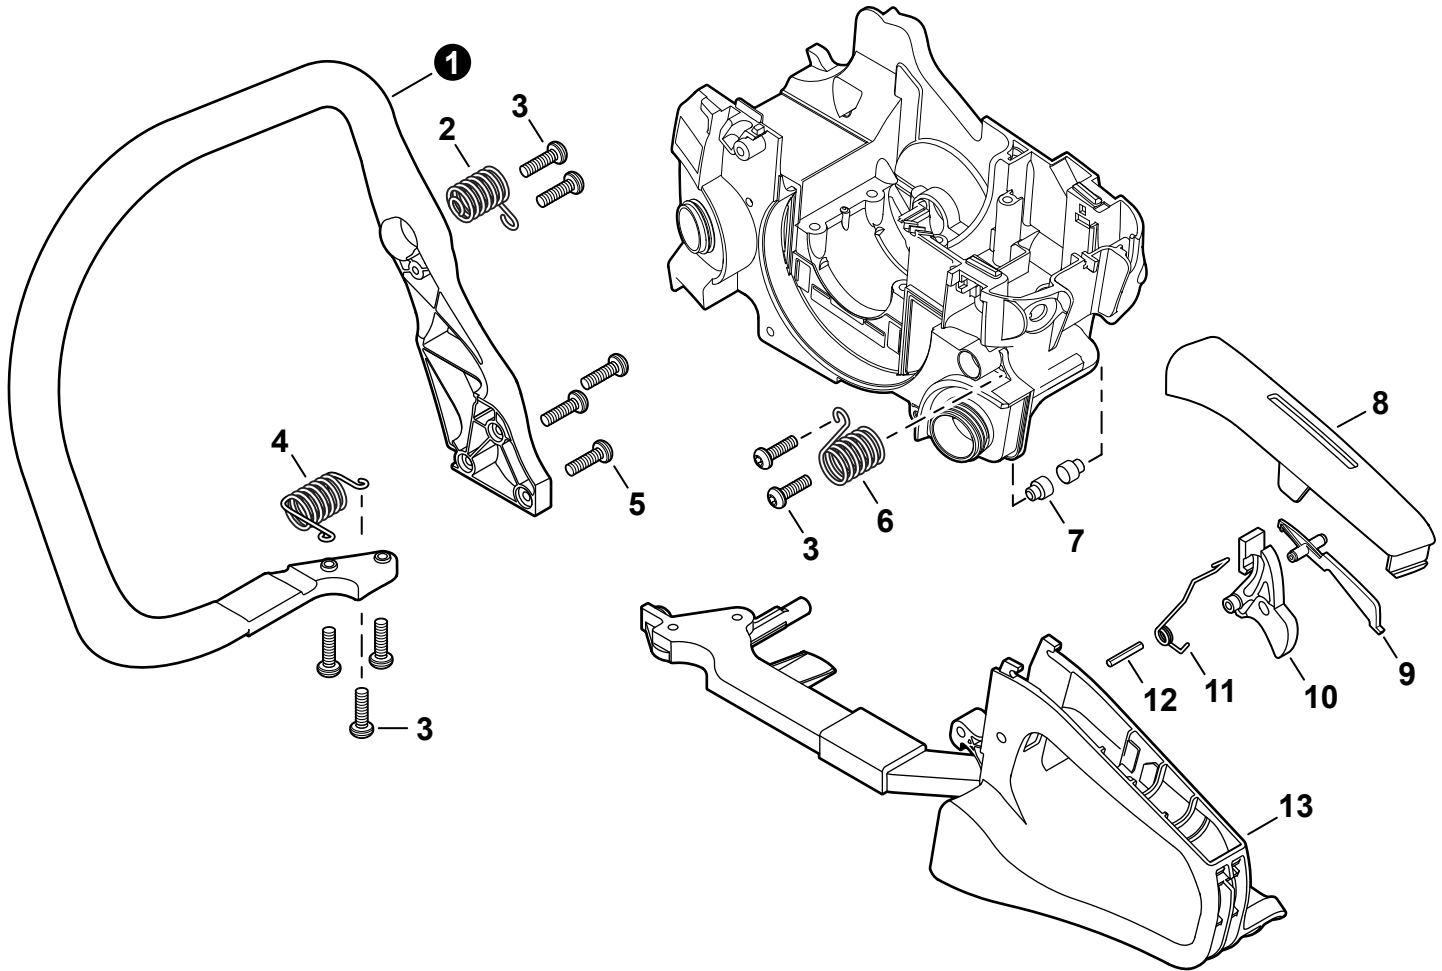

NO.	PART NUMBER	QTY.	DESCRIPTION	DESCRIPCIÓN
1	V805000010	4	BOLT, TORX 5×20	PERNO TORX 5×20
2	A051002741	1	STARTER ASSY, RECOIL	MONTAJE DE ARRANCADOR AUTORRETRÁCTIL
3	P022005891	1	+GRIP, STARTER	+AGARRE DEL ARRANCADOR
4	P022039050	1	+SPRING KIT, REWIND	+MONTAJE DE RESORTE RECULAR
5	P022008440	1	+ROPE, STARTER 3.5×900	+CUERDA DEL ARRANCADOR 3.5×900
6	P022039040	1	+REEL, ROPE	+CARRETE DEL CABLE
7	V452001320	1	+SPRING, TORSION	+RESORTE DE TORSIÓN
8	P022039060	1	+PAWL CATCHER	+RECEPTOR DE TRINQUETE
9	17723661830	1	+SCREW	+TORNILLO
10	A172002181	1	COVER, FAN	CUBIERTA DE VENTILADOR
11	V203000080	2	BOLT 5×14	PERNO 5×14
12	90060300005	2	WASHER 5.5×12×0.8	ARANDELA 5.5×12×0.8
13	A514000020	2	PAWL	TRINQUETE
14	17724704630	2	SPACER 5.2×8×2.1	ESPACIADOR 5.2×8×2.1
15	17723435430	2	SPRING, TORSION	RESORTE DE TORSIÓN

NO.	PART NUMBER	QTY.	DESCRIPTION	DESCRIPCIÓN
1	V652000040	1	GEAR, WORM	ENGRANAJE DE TORNILLO SIN FIN
2	A551000080	1	PLATE, CLUTCH - SMALL	PLACA DE EMBRAGUE- PEQUEÑO
3	A551000140	1	PLATE, CLUTCH - LARGE	PLACA DE EMBRAGUE-GRANDE
4	A056000211	1	CLUTCH ASSY	MONTAJE DE EMBRAGUE
5	V451000470	3	+SPRING, CLUTCH	+RESORTE DEL EMBRAGUE
6	P021005810	1	+SHOE SET, CLUTCH (3PCS)	+JUEGO DE ZAPATA DE EMBRAGUE (CANTIDAD 3)
7	A552000100	1	+HUB, CLUTCH	+CUBO DEL EMBRAGUE
8	99944400395	1	CLUTCH KIT	JUEGO DE EMBRAGUE
9	V553000150	1	+BEARING, NEEDLE 8	+COJINETE DE AGUJAS 8
10	A556000543	1	+DRUM, CLUTCH	+TAMBOR EMBRAGUE
11	10014319830	1	+WASHER 8.2×31×0.8	+ARANDELA 8.2×31×0.8
12	V583000120	1	+E-RING	+RETENEDOR TIPO "E"