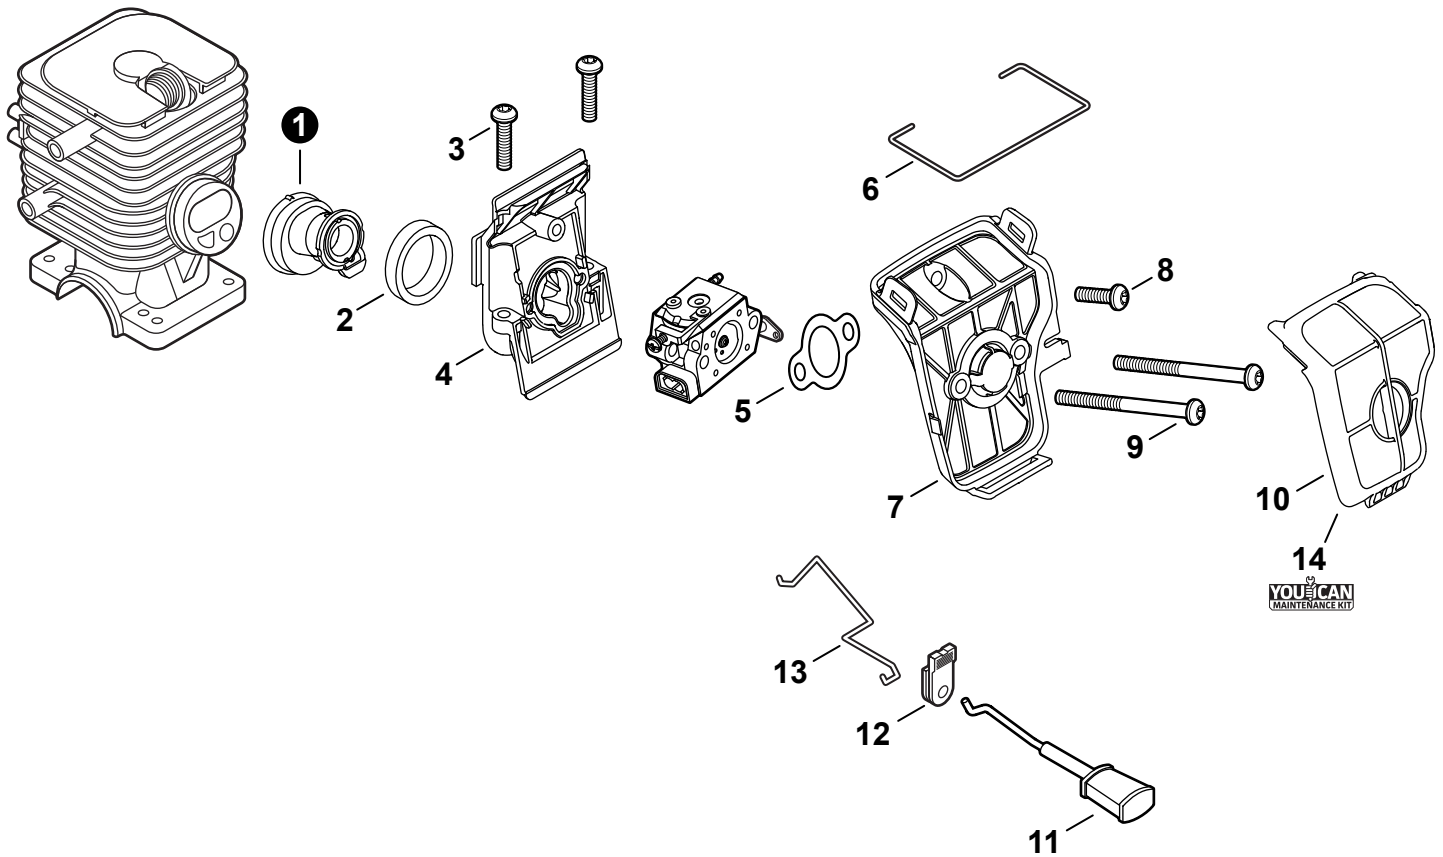

NO.	PART NUMBER	QTY.	DESCRIPTION	DESCRIPCIÓN
1	A202000071	1	BELLOWS, INTAKE	FUELLE DE ADMISIÓN
2	A206000000	1	RETAINER, BELLOWS	SUJETADOR DE FUELLE
3	V805000010	2	BOLT, TORX 5×20	PERNO TORX 5×20
4	A200000353	1	INSULATOR, INTAKE	AISLADOR DE ADMISIÓN
5	V103000500	1	GASKET, INTAKE	EMPAQUETADURA DE ADMISIÓN
6	V582000050	1	RETAINER, AIR FILTER	SUJETADOR, FILTRO DE AIRE
7	A225000350	1	CASE, AIR FILTER	CAJA DEL FILTRO DE AIRE
8	V805000000	1	BOLT, TORX 5×16	PERNO TORX 5×16
9	V805000040	2	BOLT, TORX 5×55	PERNO TORX 5×55
10	A226000460	1	FILTER, AIR	FILTRO DE AIRE
11	A241000150	1	ROD, CHOKE	VARILLA ESTRANGULADOR
12	V130000010	1	GROMMET, CHOKE	OJAL ESTRANGULADOR
13	C454000160	1	ROD, THROTTLE	VARILLA ACELERADOR
14	90121Y	1	TUNE-UP KIT - YOUCAN™	JUEGO DE PUESTA A PUNTO - YOUCAN™