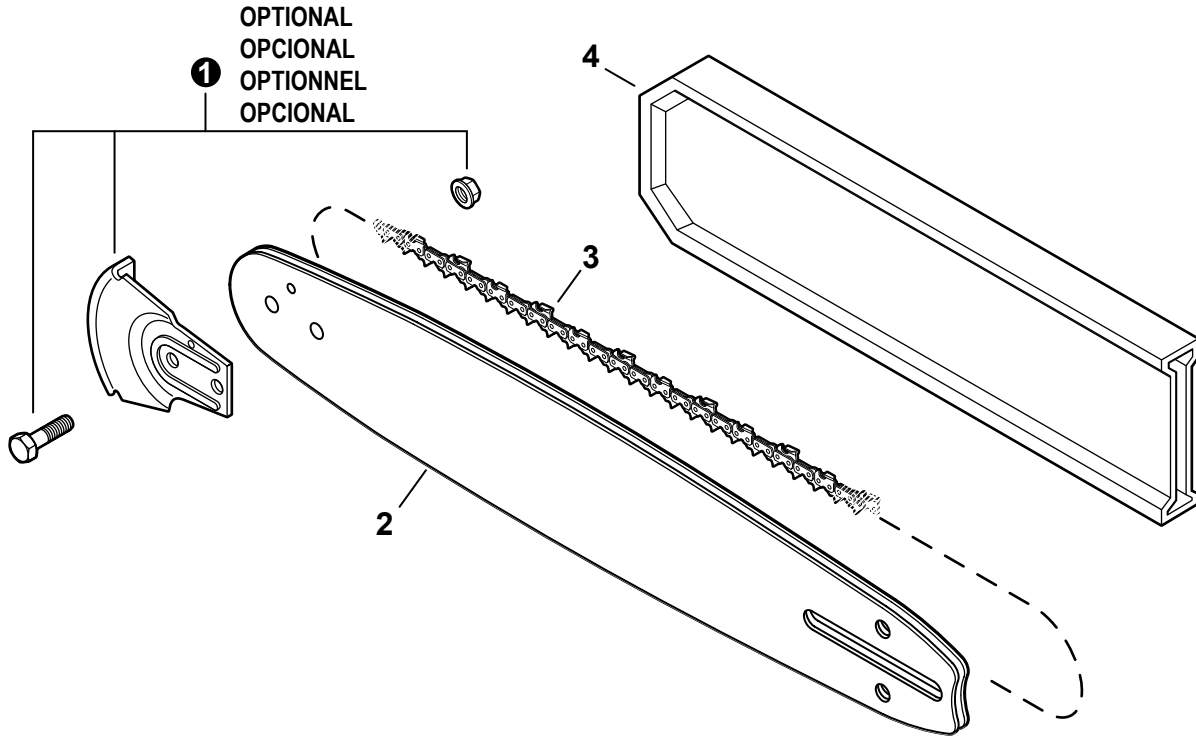

NO.	PART NUMBER	QTY.	DESCRIPTION	DESCRIPCIÓN
1	2894901	1	KICK GUARD KIT	PROTECTORAS DE PUNTA DE BARRA
2	12A0CD3745C	1	GUIDE BAR, 12"	BARRA DE GUÍA 30 CM
2	14A0CD3752C	1	GUIDE BAR, 14"	BARRA DE GUÍA 35 CM
2	16A0CD3757C	1	GUIDE BAR, 16"	BARRA DE GUÍA 40 CM
3	91PX45CQ	1	SAW CHAIN 12"	CADENA 30 CM
3	91PX52CQ	1	SAW CHAIN 14"	CADENA 35 CM
3	91PX57CQ	1	SAW CHAIN 16"	CADENA 40 CM
4	X490000050	1	SCABBARD 12"	FUNDA 30 CM
4	X490000220	1	SCABBARD 14"	FUNDA 35 CM
4	X490000730	1	SCABBARD 16"	FUNDA 40 CM