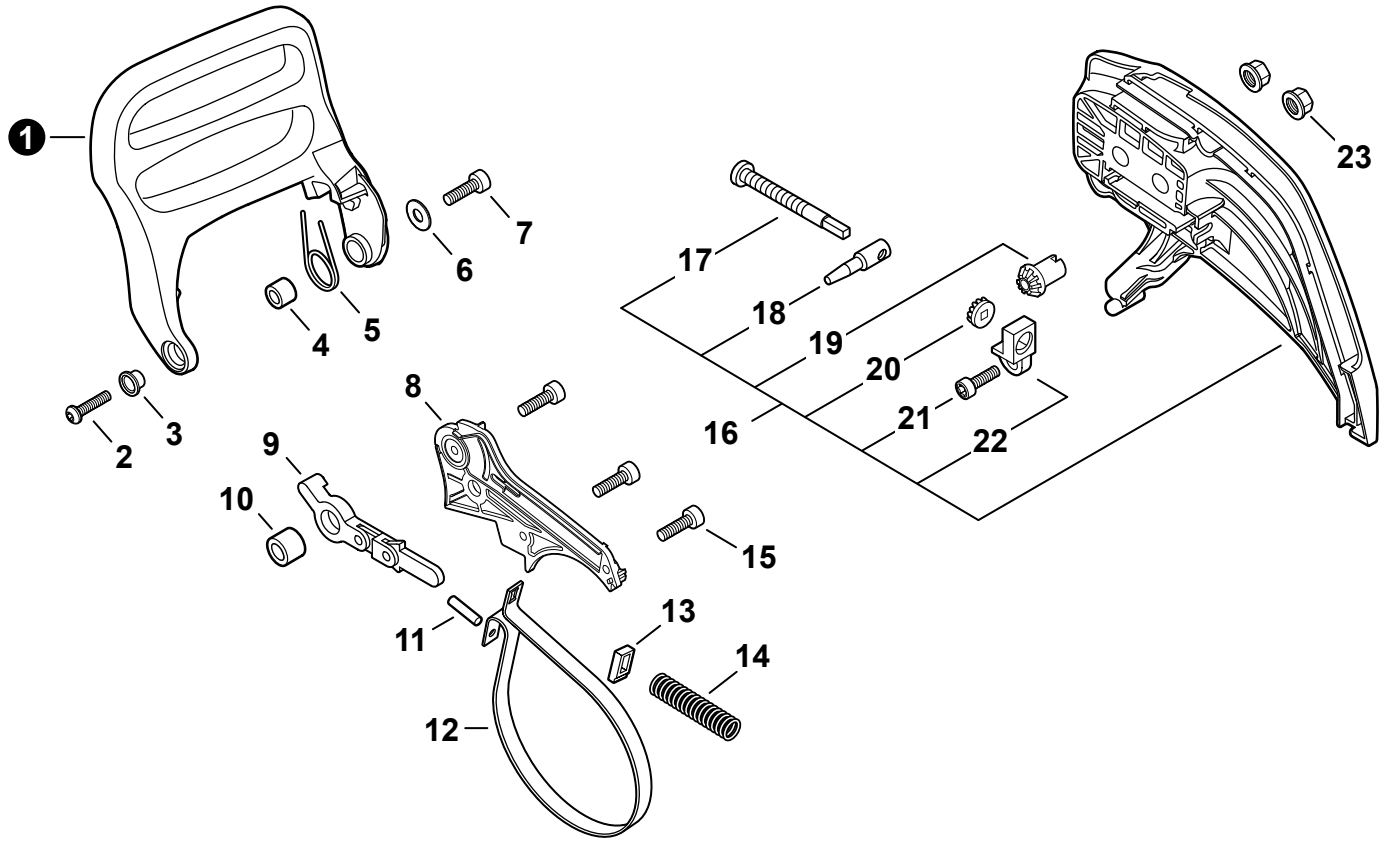

NO.	PART NUMBER	QTY.	DESCRIPTION	DESCRIPCIÓN
1	C320000491	1	LEVER, BRAKE	PALANCA DE FRENO
2	V805000010	1	BOLT, TORX 5×20	PERNO TORX 5×20
3	V356000430	1	COLLAR 10	COLLAR 10
4	43311635430	1	SPACER 8×12×9	ESPACIADOR 8×12×9
5	V452000250	1	SPRING, TORSION	RESORTE DE TORSIÓN
6	17721403930	1	WASHER 4.2×16.5×1	ARANDELA 4.2×16.5×1
7	V804000020	1	BOLT, TORX 4×20	PERNO TORX 4×20
8	C345000540	1	COVER, BRAKE	CUBIERTA DE FRENO
9	C334000100	1	CONNECTOR, BRAKE	CONECTOR DE FRENO
10	43311635430	1	SPACER 8×12×9	ESPACIADOR 8×12×9
11	9305030098	1	PIN, SPRING 3×9.8	PASADOR ÉLASTICO 3×9.8
12	C328000030	1	BAND, BRAKE	BANDA DE FRENO
13	V376000450	1	GUIDE	GUÍA
14	V450000070	1	SPRING, COMPRESSION	RESORTE DE COMPRESIÓN
15	V804000000	3	BOLT, TORX 4×12	PERNO TORX 4×12
16	P021049030	1	COVER ASSY, CLUTCH	MONTAJE DE CUBIERTA DE EMBRAGUE
17	V203000110	1	+SCREW, CHAIN TENSION	+TORNILLO DEL TENSOR DE CADENA
18	C309000030	1	+TENSIONER, CHAIN	+TENSOR DE CADENA
19	V651000001	1	+GEAR, BEVEL	+ENGRANAJE CÓNICO
20	V651000011	1	+GEAR, BEVEL	+ENGRANAJE CÓNICO
21	V804000000	1	+BOLT, TORX 4×12	+PERNO TORX 4×12
22	V355000140	1	+COLLAR 8	+COLLAR 8
23	V265000200	2	NUT, FLANGE M8×1.25	TUERCA-BRIDA M8×1.25