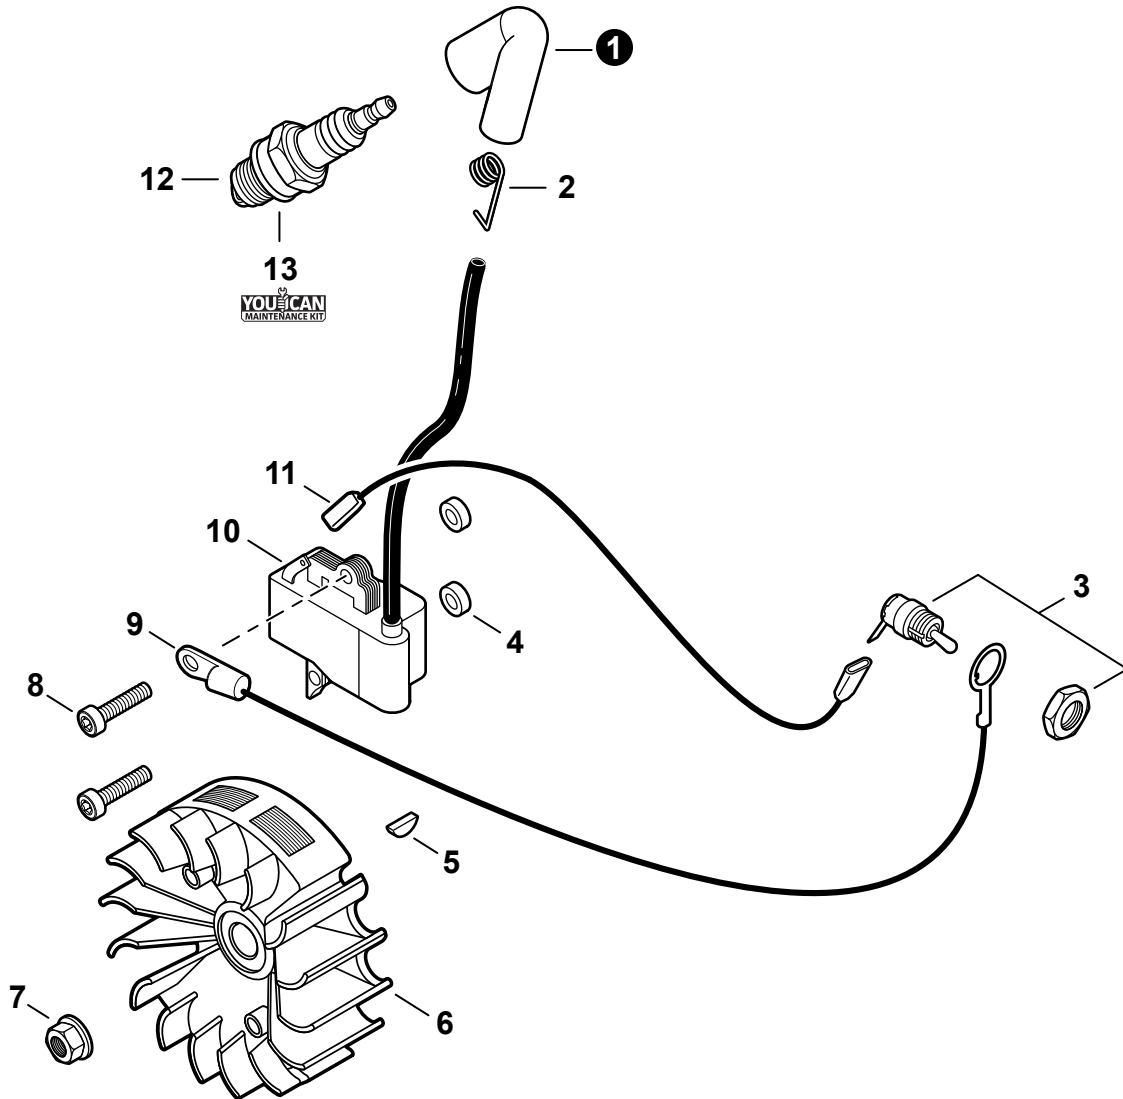

NO.	PART NUMBER	QTY.	DESCRIPTION	DESCRIPCIÓN
1	A427000020	1	CAP, SPARK PLUG	TAPA DE BUJÍA
2	A426000020	1	TERMINAL, SPARK PLUG	TERMINAL DE BUJÍA
3	A440001190	1	SWITCH, ON-OFF	INTERRUPTOR DE ENCENDIDO-APAGADO
4	15011716430	2	WASHER 5.2×12×3	ARANDELA 5.2×12×3
5	10014212330	1	KEY, WOODRUFF	CHAVETA WOODRUFF
6	A409000350	1	FLYWHEEL	VOLANTE
7	90051500008	1	NUT, FLANGE M8	TUERCA-BRIDA M8
8	V805000210	2	BOLT, TORX 5×20	PERNO TORX 5×20
9	V485001070	1	LEAD - GROUND L= 255	CABLE DE TIERRA L= 255
10	A411000460	1	COIL, IGNITION	BOBINA DE ENCENDIDO
11	V485001080	1	LEAD - IGNITION	CABLE DE ENCENDIDO
12	A425000000	1	SPARK PLUG - BPMR8Y	BUJÍA - BPMR8Y
13	90121Y	1	TUNE-UP KIT - YOUCAN™	JUEGO DE PUESTA A PUNTO - YOUCAN™